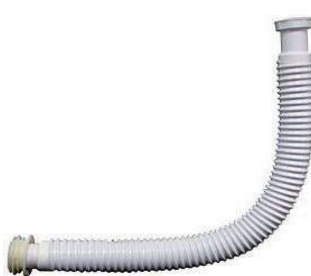

Capac WC Z3

Capac WC EVP

Tub flexibil rezervor semiinaltime