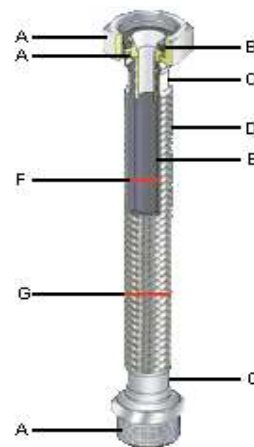

Racord flexibil apa TAQ

Caracteristici:

Diametru exterior: 12 mm (G)

Diametru interior: 8 mm (F)

Debit: 29 l/min (la presiune 3 bari)

Raza de curbura minima: 30 mm

Presiune de lucru: 10 bari

Temperatura: 90°C

Autorizat pentru apa potabila

- A. Alama nichelata
- B. Garnitura EPDM
- C. Otel inoxidabil AIS 304
- D. Impletitura otel inoxidabil AIS 304
- E. EPDM

Dimensiuni	Filet	Lungime (cm)
1/2" - 1/2"	int-int	30
		40
		50
		60
		80
		100
		120
		150
1/2" - 1/2"	int-ext	30
		40
		50
		60
		80
		100
3/8" - 1/2"	int-ext	30
		40
		50
		60
		80
3/8" - 3/8"	int-ext	30
		40
		50
		60
		80
		100

Produs din polietilena gofrata de inalta densitate (PEHD) cu olandeze de alama si acoperit cu impletitura din inox, racordul EXTRA TWIST este extraflexibil si nu se obtureaza. Astfel se mentine un debit optim, fara restrictii. A fost proiectat atat pentru hidrofoare cat si pentru boilere, pompe, apometre, sisteme de incalzire si sisteme de filtrare a apei.

Racord pentru baterie extractabil

Caracteristici
 Lungime: 1500 mm
 Filet interior: 1/2" conic, material alama
 Filet exterior: M15x1, material alama
 Invelis polimer - rezistent la UV, rezistent la coroziune
 Rezistent la chimicale si produse de curatenie de uz casnic
 Utilizare silentioasa